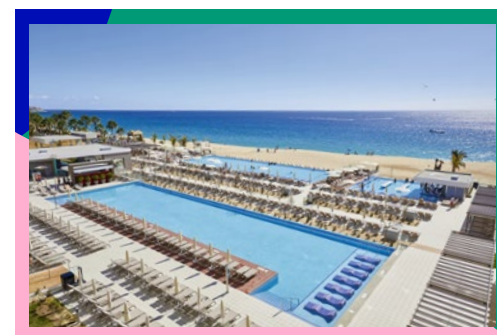

DESDE

**1630€**

9 días | 7 noches | TI

RIU PALACE BAJA CALIFORNIA 5\*

DESDE

**2050€**

**iberorjet**

Precios DESDE por persona en clase V en ocupación doble estándar para determinadas salidas indicadas. El precio incluye: avión de ida y vuelta desde Madrid en vuelos de la cía. Iberorjet, 7 noches en régimen elegido, traslados, seguro básico de viaje, tasas de aeropuerto y gubernamentales. No incluida la tasa de Saneamiento Ambiental obligatoria por un valor aproximado de 38 pesos mexicanos por habitación/noche. Consultar otros orígenes. Plazas limitadas. Consultar gastos de cancelación. Precios no válidos para grupos. Consultar detalles y condiciones generales en [travelplan.es](https://travelplan.es). Precios vigentes a la fecha de edición 08/02/2024 | Planet Business Travel S.A.U. CIF A-37064169.