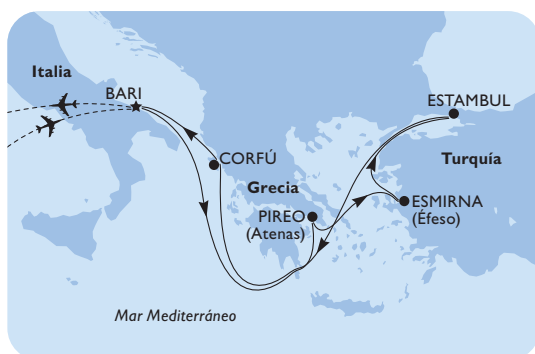

MSC
CRUCEROS

UN VIAJE HACIA LA BELLEZA

LA BELLEZA DEL MEDITERRÁNEO. LA MAGIA DE DESCUBRIR SU CULTURA.

VUELOS DESDE PALMA
BEBIDAS INCLUIDAS

MSC SINFONIA

Este invierno, ofrecemos cruceros de 8 días por **Grecia y Turquía** a bordo de MSC Sinfonia.

Reserva ya la **Tarifa Todo Incluido Vuelos**, con vuelos desde Palma y bebidas incluidas durante todo tu crucero.

MEDITERRÁNEO ORIENTAL

MSC SINFONIA

8 días - 7 noches

Desde Bari

De noviembre a abril de 2025